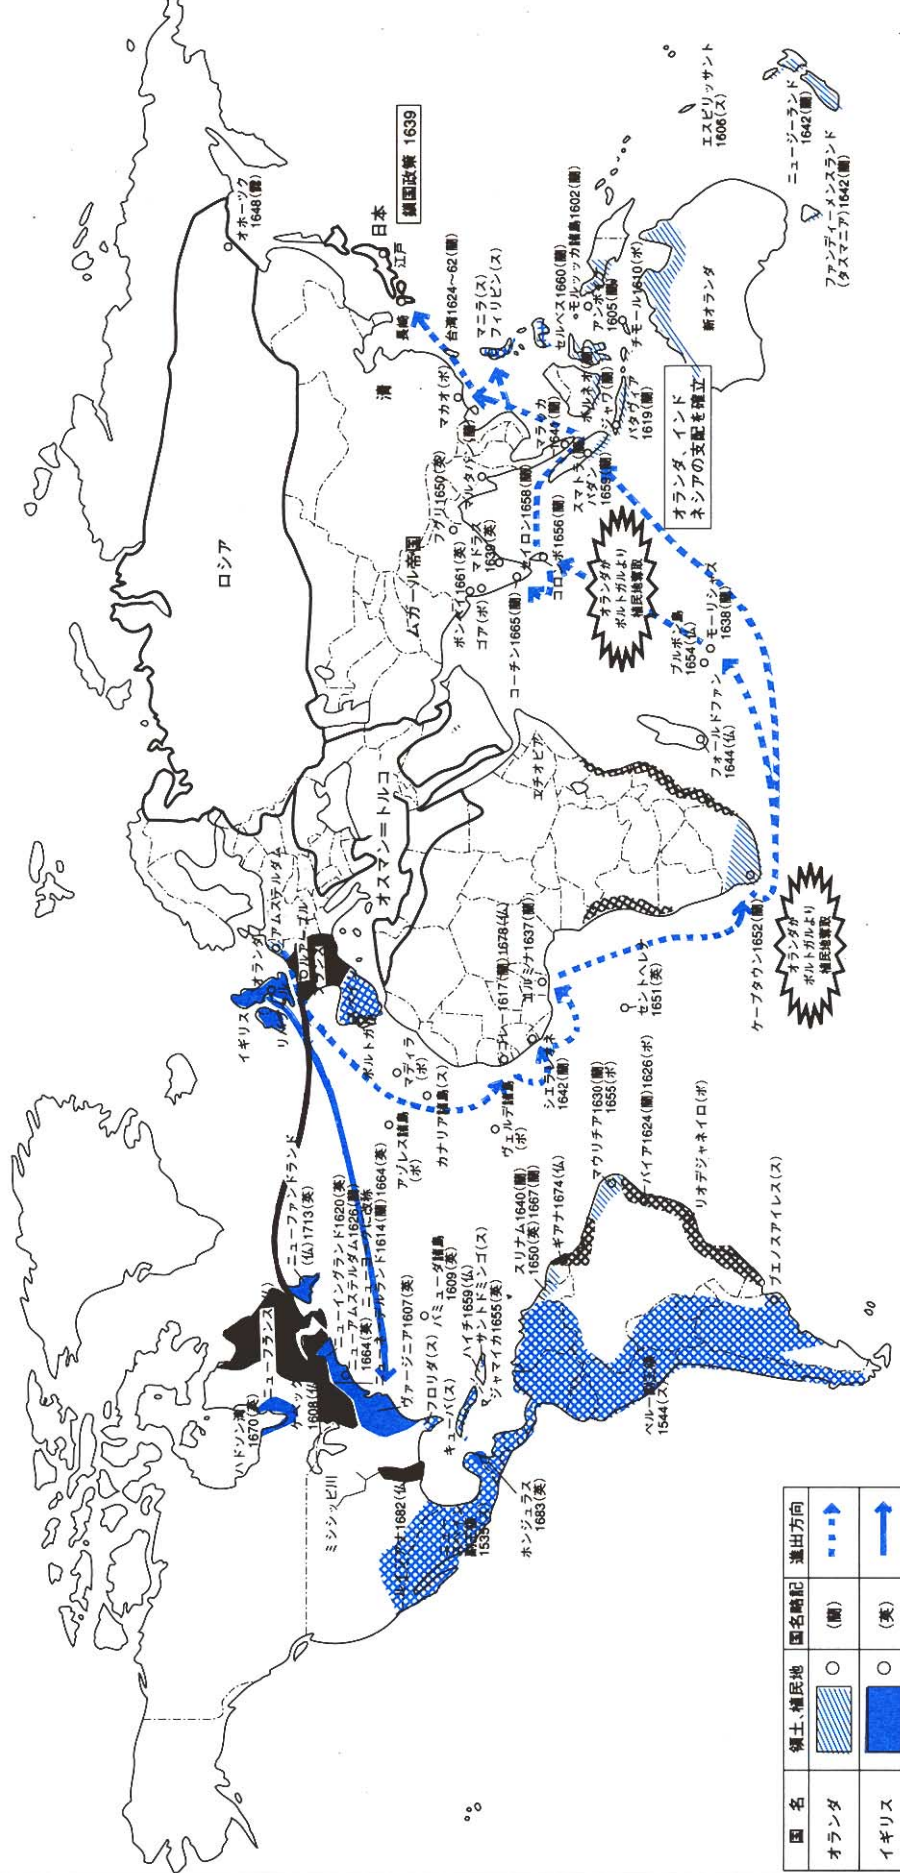

17世紀初期～中期
イギリス・フランスの北米大陸進出と
オランダのアジア進出

国名	領土、植民地	国名略記	進出方向
オランダ	◐	(蘭)	◄◄
イギリス	◑	(英)	◄
フランス	◒	(仏)	◄
スペイン	◓	(ス)	◄
ポルトガル	◔	(ポ)	◄