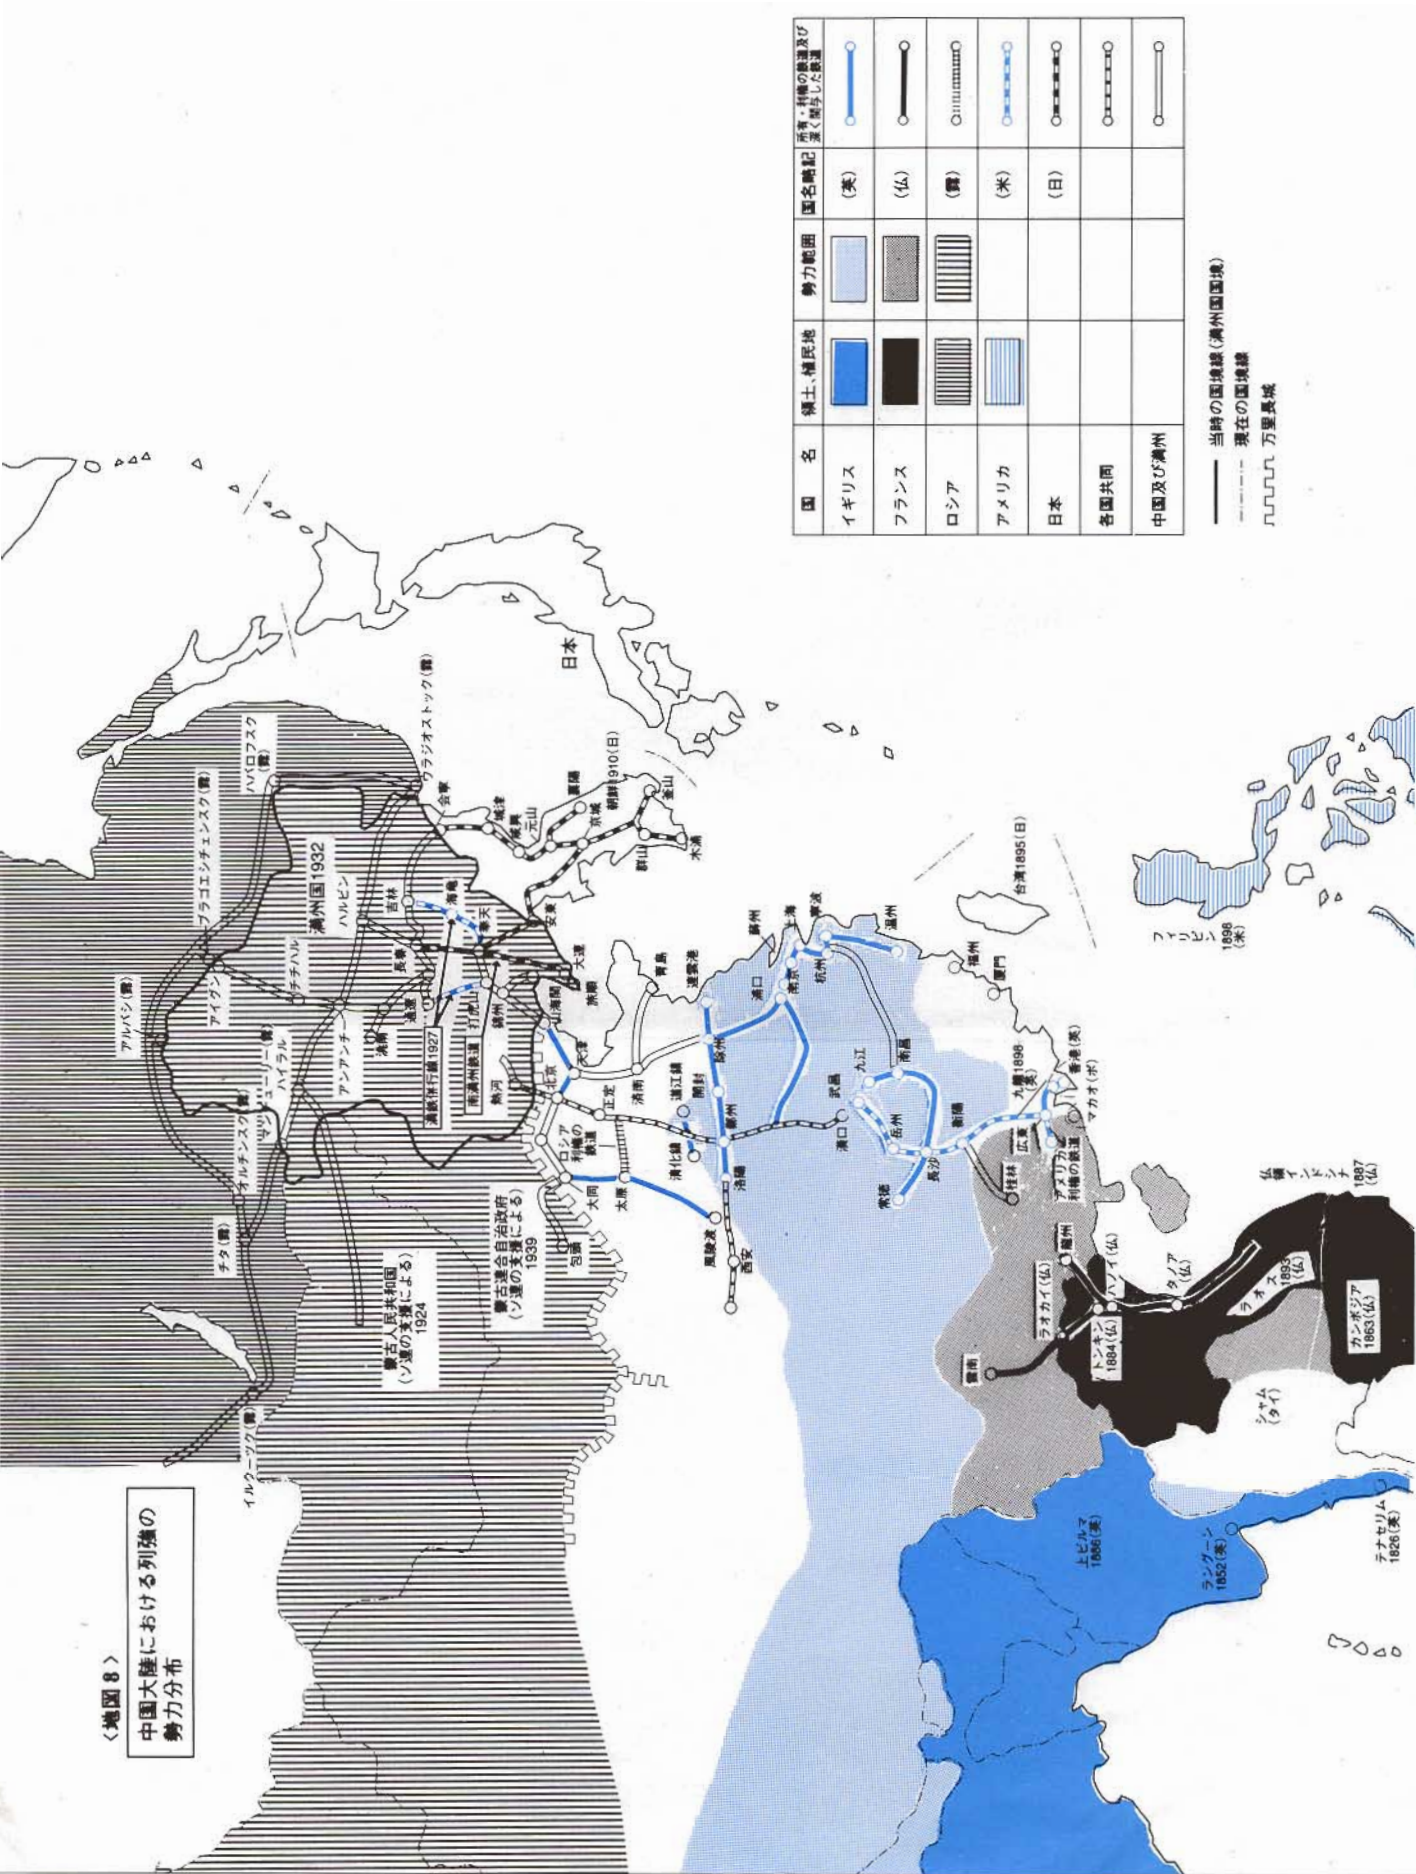

〈地図 8〉

中国大陸における列強の勢力分布

—— 当時の国境線(満洲国国境)

----- 現在の国境線

~~~~~ 1万5000 里長城