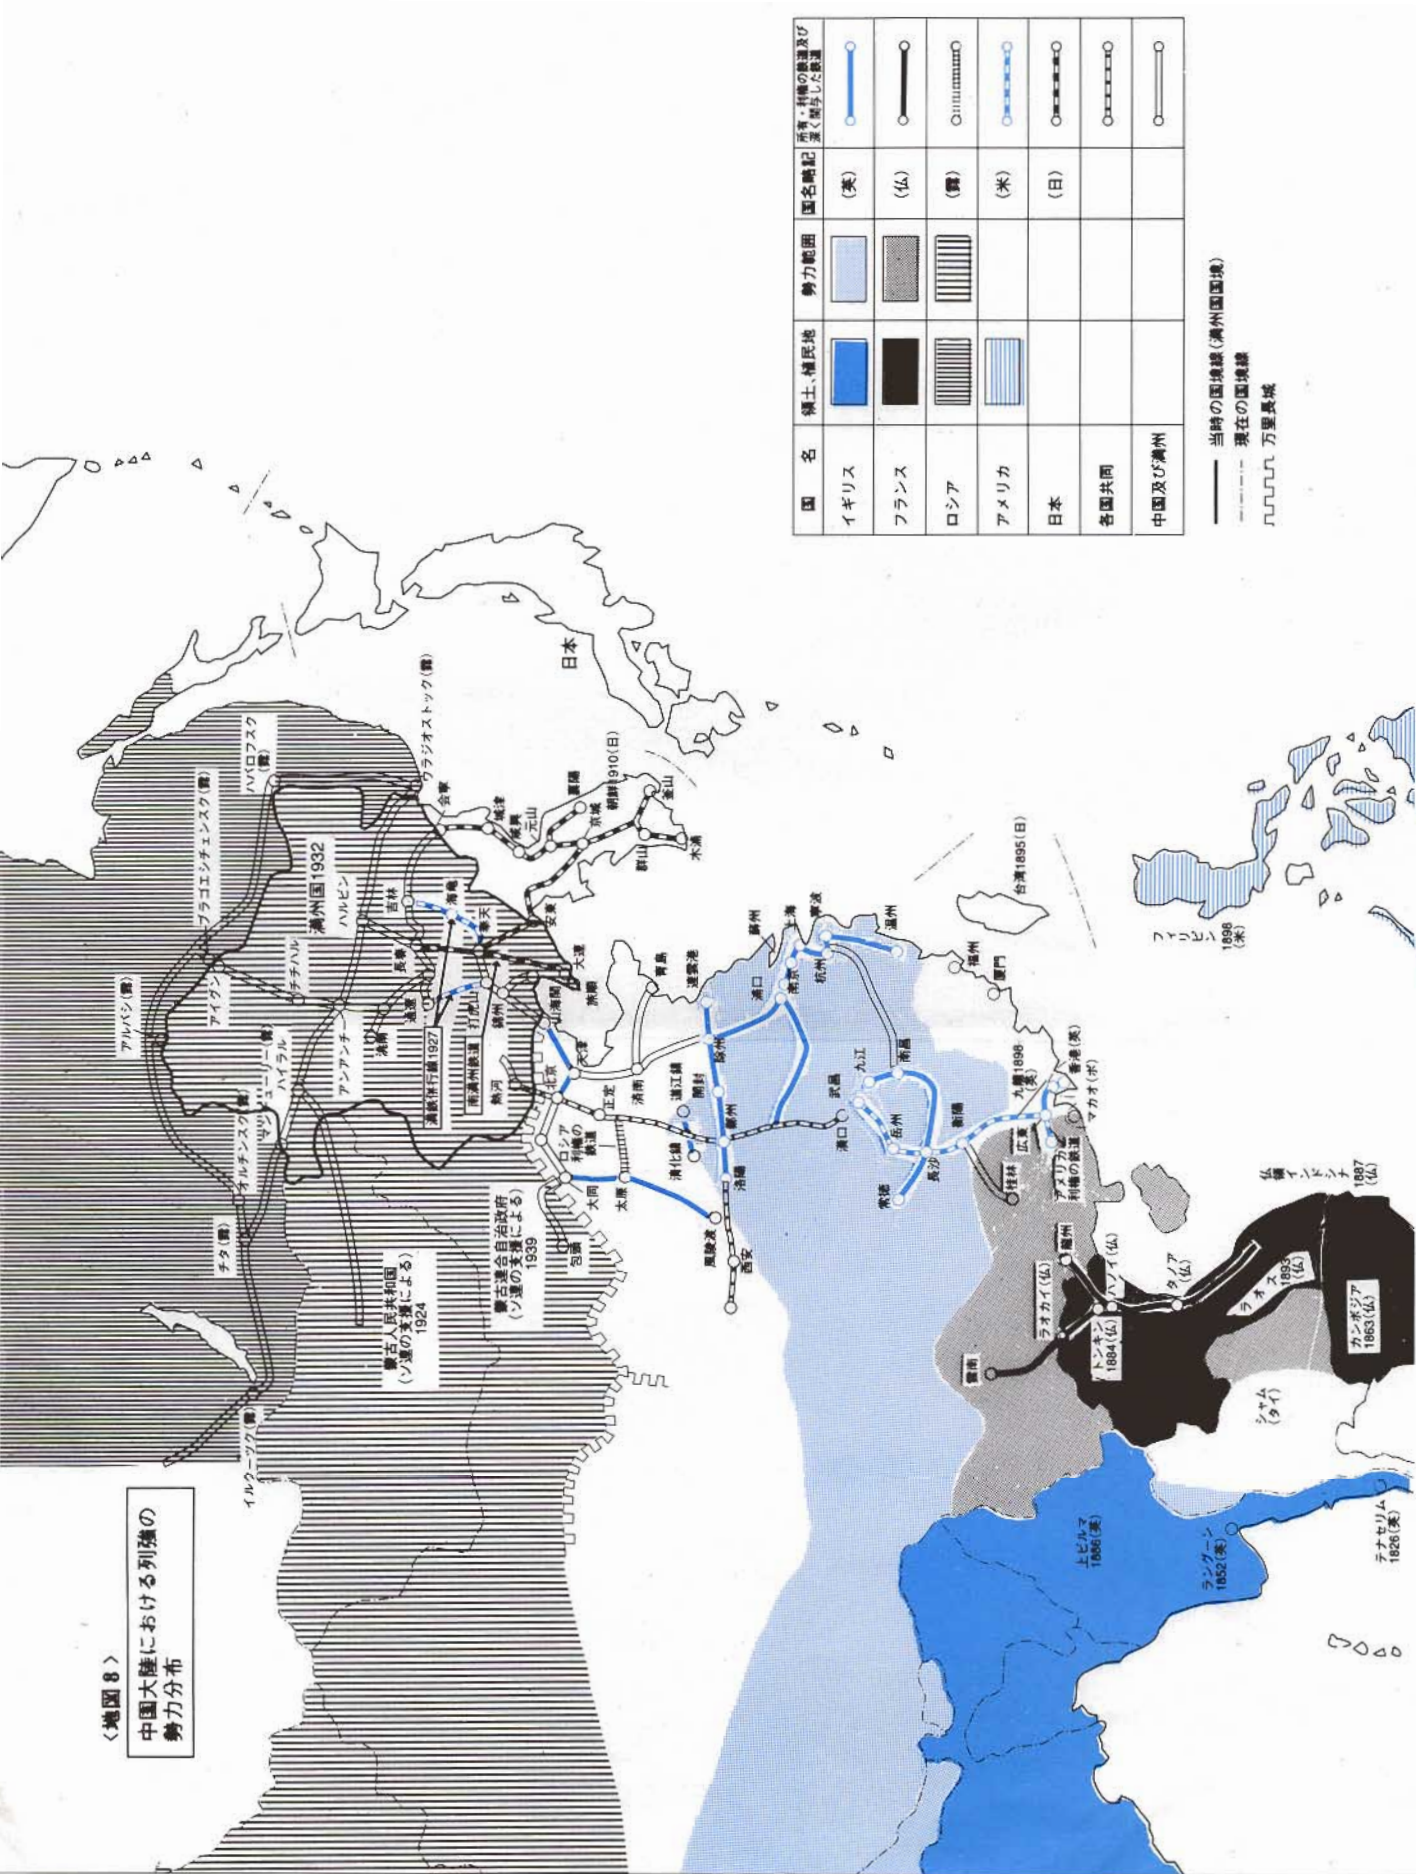

〈地図 8〉

中国大陸における列強の勢力分布

国名	領土・植民地	勢力範囲	国名略記	実線・特線の設置及び 実線・特線とした設置
イギリス	[Blue box]	[Blue box]	(英)	[Blue line]
フランス	[Black box]	[Black box]	(仏)	[Black line]
ロシア	[Vertical lines box]	[Vertical lines box]	(露)	[Vertical lines line]
アメリカ	[Horizontal lines box]	[Horizontal lines box]	(米)	[Horizontal lines line]
日本	[White box]	[White box]	(日)	[White line]
各国共同	[White box]	[White box]		[White line]
中国及び満洲	[White box]	[White box]		[White line]

——— 当時の国境線(満洲国国境)
 - - - - - 現在の国境線
 〰〰〰 万里長城